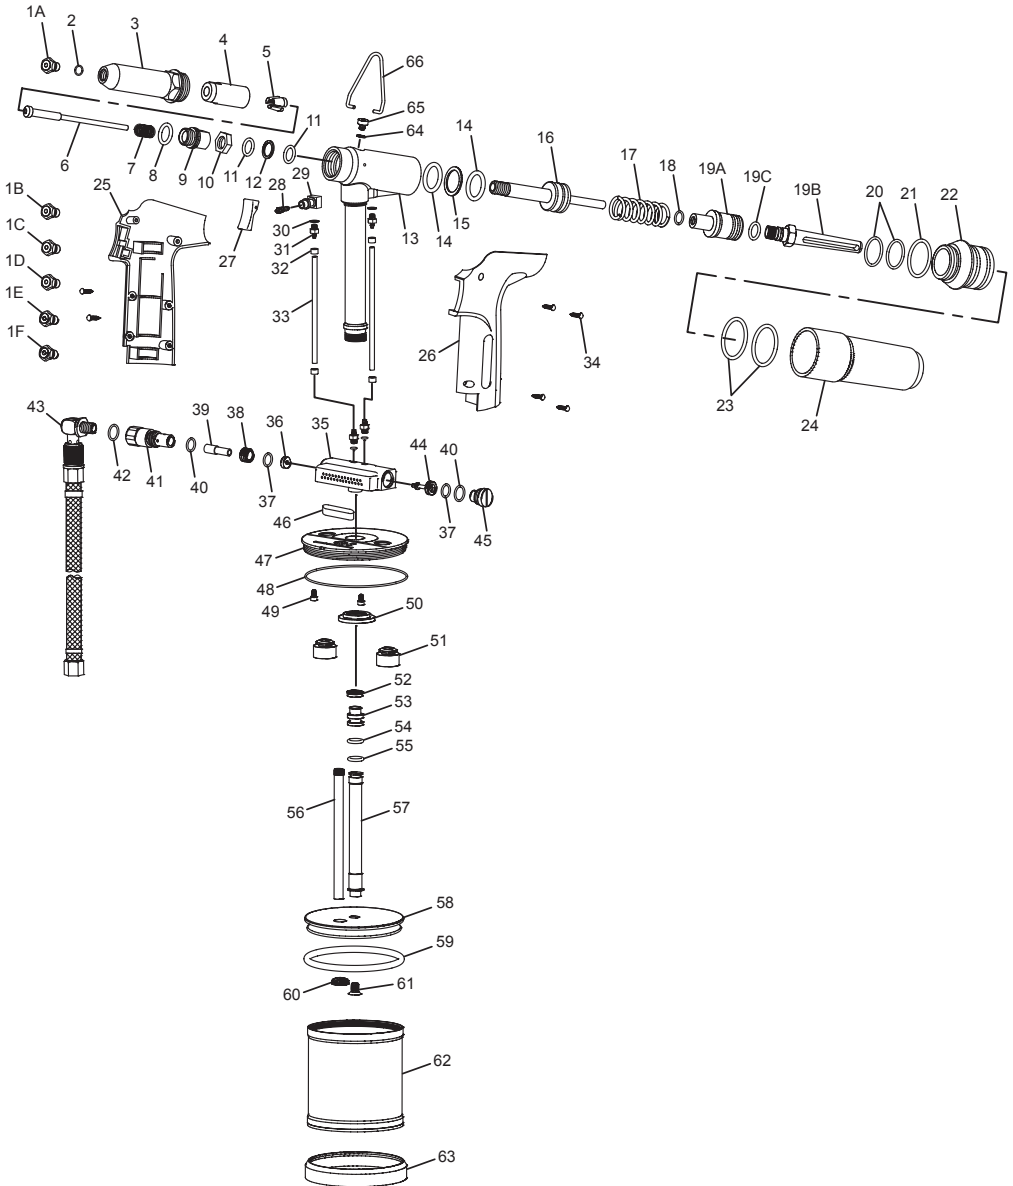

CP9883 & CP9884

Air Riveter

CP9883 - Parts List

CP9884 - Parts List

Index No.	Part No.	Description	Qty.	Index No.	Part No.	Description	Qty.
1A	8940167649	Nosepiece ø2.4	1	1D	8940167612	Nosepiece ø4.8	1
1B	8940167650	Nosepiece ø3.2	1	1F	8940167683	Nosepiece ø6.4	1
1C	8940167651	Nosepiece ø4.0	1	1G	8940167684	Nosepiece ø6.4 (Mono-Bolt)	1
1D	8940167612	Nosepiece ø4.8	1	2	8940167613	O-Ring	1
2	8940167613	O-Ring	1	3	8940167614	Nosepiece Casing	1
3	8940167614	Nosepiece Casing	1	4	8940167615	Jaw Carrier	1
4	8940167615	Jaw Carrier	1	5	8940167685	Jaw - 1/4" (1 Set)	1
5	8940167652	Jaw - 3/16" (1 Set)	1	6	8940167686	Pusher	1
6	8940167653	Pusher	1	7	8940167616	Jaw Pusher Spring	1
7	8940167616	Jaw Pusher Spring	1	8	8940167617	O-Ring	1
8	8940167617	O-Ring	1	9	8940167688	Jaw Housing	1
9	8940167654	Jaw Housing	1	10	8940167689	Lock Ring	1
10	8940167655	Lock Ring	1	11	8940167690	O-Ring	2
11	8940167656	O-Ring	2	12	8940167691	Teflon Ring	1
12	8940167657	Teflon Ring	1	13	8940167692	Head Assembly	1
13	8940167658	Head Assembly	1	14	8940167693	O-Ring	2
14	8940167659	O-Ring	2	15	8940167694	Teflon Ring	2
15	8940167660	Teflon Ring	1	16	8940167695	Principal Axis Unit	1
16	8940167661	Principal Axis Unit	1	17	8940167696	Restore Spring	1
17	8940167662	Restore Spring	1	18	8940167697	O-Ring	1
18	8940167663	O-Ring	1	19A	8940167698	Vacuum Switch Base	1
19A	8940167664	Vacuum Switch Base	1	19B	8940167699	Safety Vacuum Switch	1
19B	8940167665	Safety Vacuum Switch	1	19C	8940167618	O-Ring	1
19C	8940167618	O-Ring	1	20	8940167619	O-Ring	2
20	8940167619	O-Ring	2	21	8940167620	O-Ring	2
21	8940167620	O-Ring	1	22	8940167700	Airproof Lid	1
22	8940167666	Airproof Lid	1	23	8940167701	O-Ring (Set of 2 pcs)	2
23	8940167667	O-Ring (Set of 2 pcs)	2	24	8940167721	Nail Container (incl: 2pc #23 O-Ring)	1
24	8940167720	Nail Container (incl: 2pc #23 O-Ring)	1	25	8940167702	Handle (Left & Right)	1
25	8940167668	Handle (Left & Right)	1	27	8940167621	Trigger	1
27	8940167621	Trigger	1	28	8940167622	Trigger Valve	1
28	8940167622	Trigger Valve	1	29	8940167623	On/Off Base	1
29	8940167623	On/Off Base	1	30	8940167624	O-Ring	4
30	8940167624	O-Ring	4	31	8940167625	Air Interface	4
31	8940167625	Air Interface	4	32	8940167626	Tie Ring	4
32	8940167626	Tie Ring	4	33	8940167627	Air Tube (Set of 2 pcs)	2
33	8940167627	Air Tube (Set of 2 pcs)	2	34	8940167628	Tapping Screw	6
34	8940167628	Tapping Screw	6	35	8940167703	Air Valve Body	1
35	8940167669	Air Valve Body	1	36	8940167629	Air Valve Ring	1
36	8940167629	Air Valve Ring	1	37	8940167630	O-Ring	2
37	8940167630	O-Ring	2	38	8940167631	Air Valve Base	1
38	8940167631	Air Valve Base	1	39	8940167632	Subordinate Tube	1
39	8940167632	Subordinate Tube	1	40	8940167633	O-Ring	2
40	8940167633	O-Ring	2	41	8940167704	Connecting Base	1
41	8940167670	Connecting Base	1	42	8940167634	O-Ring	1
42	8940167634	O-Ring	1	43	8940167635	On/Off Assembly	1
43	8940167635	On/Off Assembly	1	44	8940167705	Air Valve Rod	1
44	8940167671	Air Valve Rod	1	45	8940167636	Screw Plug	1
45	8940167636	Screw Plug	1	46	8940167706	Silencer	1
46	8940167672	Silencer	1	47	8940167707	Cylinder Cover	1
47	8940167673	Cylinder Cover	1	48	8940167708	O-Ring	1
48	8940167674	O-Ring	1	49	8940167637	Bolt	2
49	8940167637	Bolt	2	50	8940167638	Rock Nut	1
50	8940167638	Rock Nut	1	51	8940167639	Buffer	2
51	8940167639	Buffer	2	52	8940167640	Lip Seal	1
52	8940167640	Lip Seal	1	53	8940167641	Air Tube Piston	1
53	8940167641	Air Tube Piston	1	54	8940167642	O-Ring	1
54	8940167642	O-Ring	1	55	8940167643	Piston Ring	1
55	8940167643	Piston Ring	1	56	8940167709	Transfer Tube	1
56	8940167675	Transfer Tube	1	57	8940167710	Piston Rod	1
57	8940167676	Piston Rod	1	58	8940167711	Cylinder Piston	1
58	8940167677	Cylinder Piston	1	59	8940167712	O-Ring	1
59	8940167678	O-Ring	1	60	8940167644	O-Ring	1
60	8940167644	O-Ring	1	61	8940167645	Bolt	1
61	8940167645	Bolt	1	62	8940167713	Cylinder	1
62	8940167679	Cylinder	1	63	8940167714	Base Cover	1
63	8940167680	Base Cover	1	64	8940167646	Bushing	1
64	8940167646	Bushing	1	65	8940167647	Seal Screw	1
65	8940167647	Seal Screw	1	66	8940167648	Hook	1
66	8940167648	Hook	1		6158727630	Warning Label	1
	6158727630	Warning Label	1				